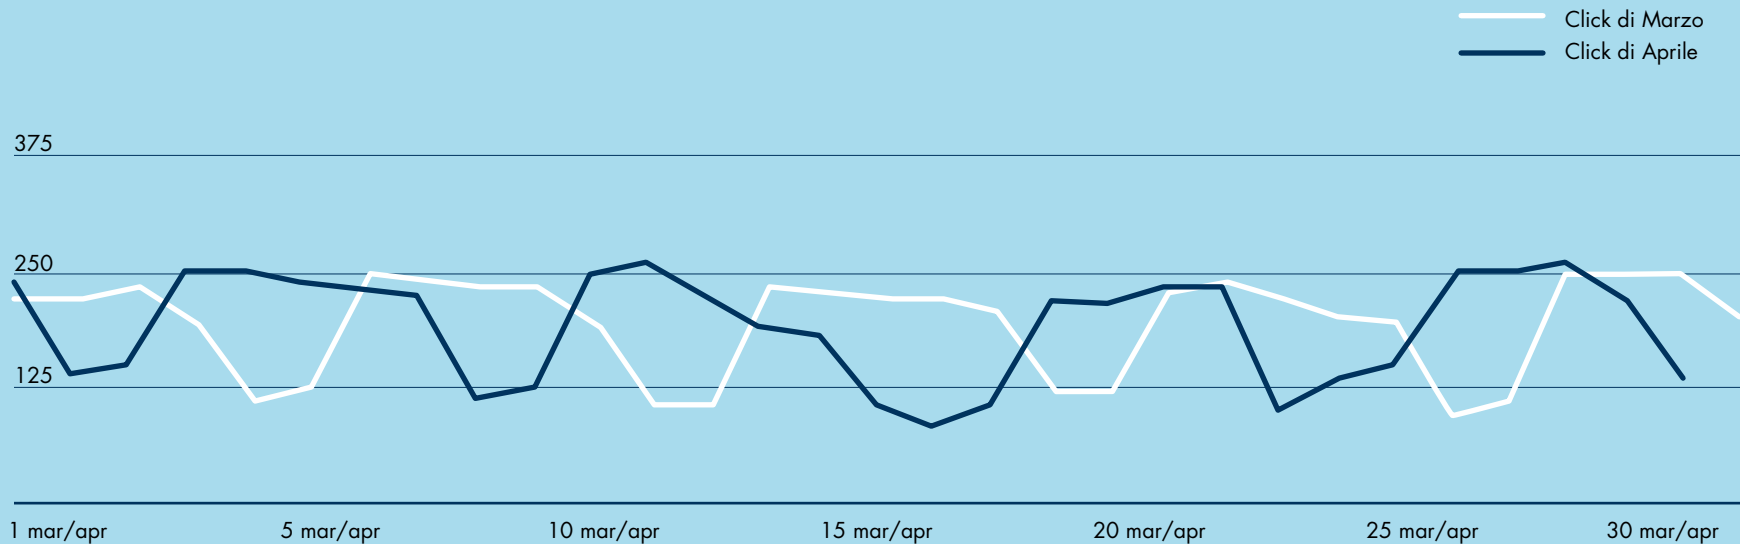

VISUALIZZAZIONI TOTALI MARZO 2022: 27.269

VISUALIZZAZIONI TOTALI APRILE 2022: 25.781

Media visite giornaliere Marzo 2022: 879,64

Media visite giornaliere Aprile 2022: 859,36

DATI VISUALIZZAZIONI

MARZO 2022

Tempo medio lettura
dei primi 100 articoli

00:01:22

APRILE 2022

Tempo medio lettura
dei primi 100 articoli

00:01:33

TOP 10 PAGINE PIÙ VISUALIZZATE DI MARZO 2022

PAGINA	VISUALIZZAZIONI PAGINA
1. /	2.793
2. /ai-manager-in-tilt-serve-lora-di-meditazione/	751
3. /chi-sono-quantanti-sono-e-dove-lavorano-i-dipendenti-pubblici/	714
4. /il-lavoro-delle-donne/	646
5. /prevenire-le-dimissioni-e-meglio-che-curare/	637
6. /demotivante-e-poco-coinvolgente-perche-non-ci-piace-piu-lavorare/	558
7. /il-lato-umano-della-sostenibilita/	510
8. /gli-amministratori-indipendenti-e-la-sfida-del-successo-sostenibile/	407
9. /tempo-misurato-e-tempo-vissuto/	334
10. /la-grande-fuga/	330

TOP 10 PAGINE PIÙ VISUALIZZATE DI APRILE 2022

PAGINA	VISUALIZZAZIONI PAGINA
1. /	3.381
2. /anna-gionfriddo-e-ad-di-manpowergroup-italia/	1.659
3. /meglio-il-lavoro-ibrido-che-laumento-di-salario/	698
4. /chi-sono- quanti-sono-e-dove-lavorano-i-dipendenti-pubblici/	682
5. /caro-leader-sii-gentile/	579
6. /gli-amministratori-indipendenti-e-la-sfida-del-successo-sostenibile/	437
7. /alla-ricerca-della-felicita-anche-nel-lavoro/	299
8. /se-il-pnrr-diventa-il-reddito-di-cittadinanza-delle-aziende/	298
9. /il-mercato-del-lavoro-chiama-nessuno-risponde/	285
10. /fare-impresa-nelleconomia-di-guerra/	282

IMPRESSIONI TOTALI MARZO 2022: 295.848

IMPRESSIONI TOTALI APRILE 2022: 256.443

CLICK TOTALI
MARZO 2022: 6.332

CLICK TOTALI
APRILE 2022: 5.731

Informazioni Commerciali

commerciale@este.it