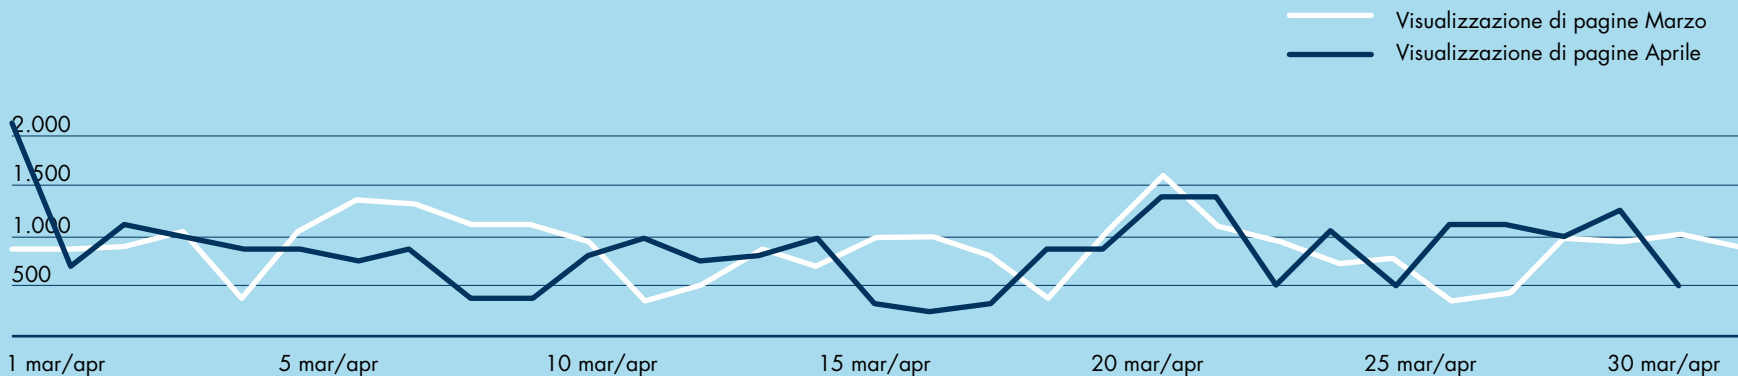

Confronto dati *Marzo e Aprile 2022*

**UTENTI TOTALI
MARZO 2022:
10.758**

**UTENTI TOTALI
APRILE 2022:
10.054**

**Media giornaliera
utenti Marzo 2022:
347,03**

**Media giornaliera
utenti Aprile 2022:
335,13**

VISUALIZZAZIONI TOTALI MARZO 2022: 27.269

VISUALIZZAZIONI TOTALI APRILE 2022: 25.781

Media visite giornaliere Marzo 2022: 879,64

Media visite giornaliere Aprile 2022: 859,36

DATI VISUALIZZAZIONI

MARZO 2022

Tempo medio lettura
dei primi 100 articoli

00:01:22

APRILE 2022

Tempo medio lettura
dei primi 100 articoli

00:01:33

TOP 10 PAGINE PIÙ VISUALIZZATE DI MARZO 2022

PAGINA	VISUALIZZAZIONI PAGINA
1. /	2.793
2. /ai-manager-in-tilt-serve-lora-di-meditazione/	751
3. /chi-sono-quantanti-sono-e-dove-lavorano-i-dipendenti-pubblici/	714
4. /il-lavoro-delle-donne/	646
5. /prevenire-le-dimissioni-e-meglio-che-curare/	637
6. /demotivante-e-poco-coinvolgente-perche-non-ci-piace-piu-lavorare/	558
7. /il-lato-umano-della-sostenibilita/	510
8. /gli-amministratori-indipendenti-e-la-sfida-del-successo-sostenibile/	407
9. /tempo-misurato-e-tempo-vissuto/	334
10. /la-grande-fuga/	330