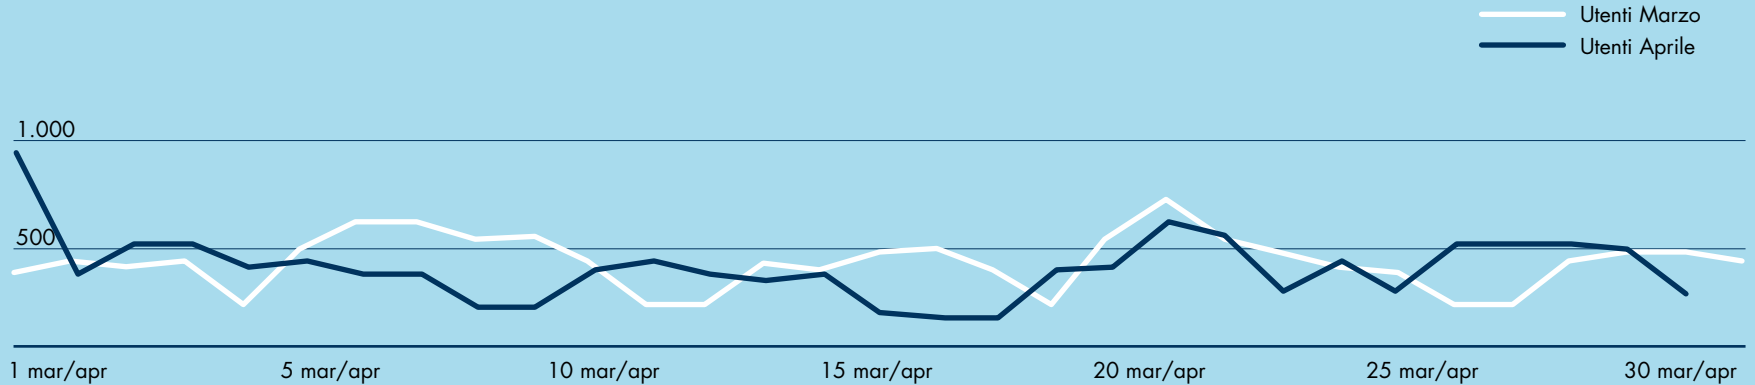

PAROLE di Management

QUOTIDIANO DI CULTURA D'IMPRESA

www.paroledimanagement.it

ANALISI DEL PUBBLICO

Confronto dati Marzo e Aprile 2022

Comportamento degli utenti

Utenti
Visualizzazioni
Pagine più visualizzate

Confronto dati *Marzo e Aprile 2022*

**UTENTI TOTALI
MARZO 2022:
10.758**

**UTENTI TOTALI
APRILE 2022:
10.054**

**Media giornaliera
utenti Marzo 2022:
347,03**

**Media giornaliera
utenti Aprile 2022:
335,13**

VISUALIZZAZIONI TOTALI MARZO 2022: 27.269

VISUALIZZAZIONI TOTALI APRILE 2022: 25.781

Media visite giornaliere Marzo 2022: 879,64

Media visite giornaliere Aprile 2022: 859,36

DATI VISUALIZZAZIONI

MARZO 2022

Tempo medio lettura
dei primi 100 articoli

00:01:22

APRILE 2022

Tempo medio lettura
dei primi 100 articoli

00:01:33

TOP 10 PAGINE PIÙ VISUALIZZATE DI MARZO 2022

PAGINA	VISUALIZZAZIONI PAGINA
1. /	2.793
2. /ai-manager-in-tilt-serve-lora-di-meditazione/	751
3. /chi-sono-quantanti-sono-e-dove-lavorano-i-dipendenti-pubblici/	714
4. /il-lavoro-delle-donne/	646
5. /prevenire-le-dimissioni-e-meglio-che-curare/	637
6. /demotivante-e-poco-coinvolgente-perche-non-ci-piace-piu-lavorare/	558
7. /il-lato-umano-della-sostenibilita/	510
8. /gli-amministratori-indipendenti-e-la-sfida-del-successo-sostenibile/	407
9. /tempo-misurato-e-tempo-vissuto/	334
10. /la-grande-fuga/	330