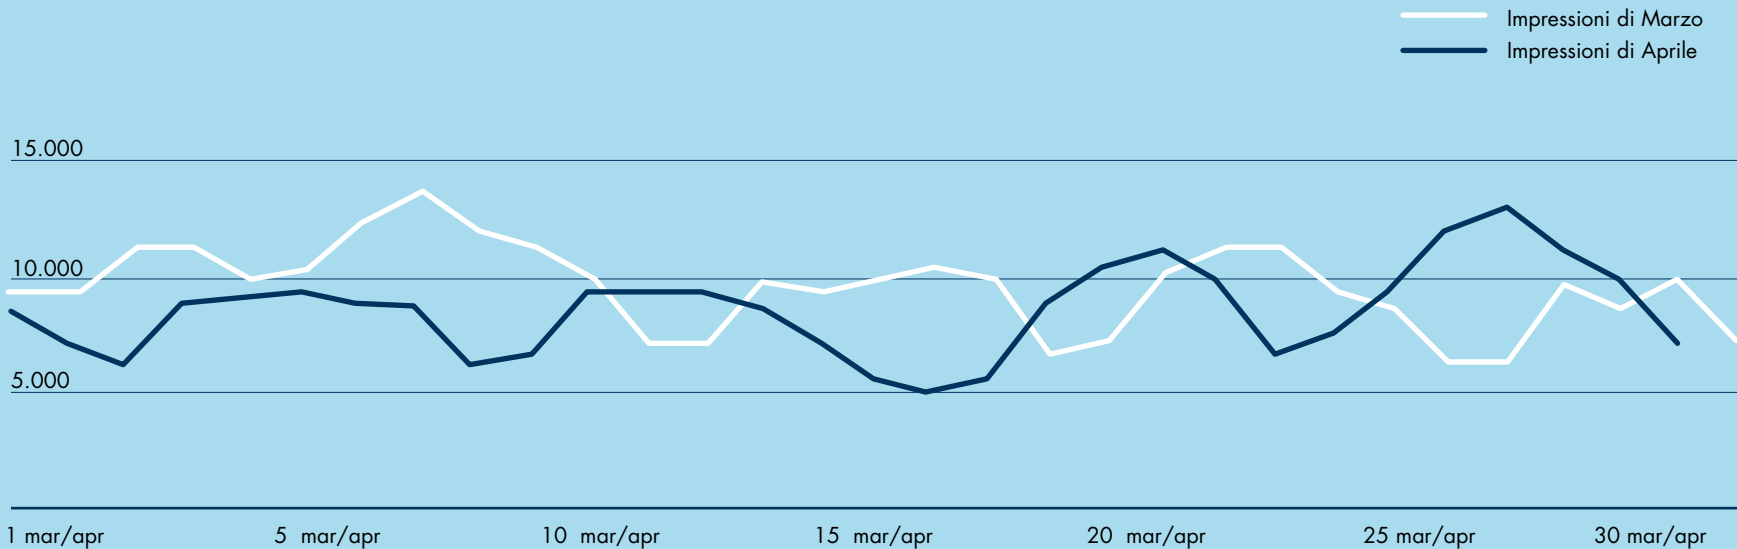

TOP 10 PAGINE PIÙ VISUALIZZATE DI APRILE 2022

PAGINA	VISUALIZZAZIONI PAGINA
1. /	3.381
2. /anna-gionfriddo-e-ad-di-manpowergroup-italia/	1.659
3. /meglio-il-lavoro-ibrido-che-laumento-di-salario/	698
4. /chi-sono- quanti-sono-e-dove-lavorano-i-dipendenti-pubblici/	682
5. /caro-leader-sii-gentile/	579
6. /gli-amministratori-indipendenti-e-la-sfida-del-successo-sostenibile/	437
7. /alla-ricerca-della-felicita-anche-nel-lavoro/	299
8. /se-il-pnrr-diventa-il-reddito-di-cittadinanza-delle-aziende/	298
9. /il-mercato-del-lavoro-chiama-nessuno-risponde/	285
10. /fare-impresa-nelleconomia-di-guerra/	282

IMPRESSIONI TOTALI MARZO 2022: 295.848

IMPRESSIONI TOTALI APRILE 2022: 256.443